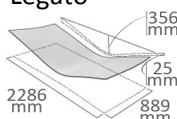

Legato

Forte

Vivace

Coda

ALTA 3 Petite A

3 Petite B

3 Petite C

2 Moyenne A

15°

75°

135°

195°

270°

Longueur : 2318mm ou 2928mm

Largeur : 300mm, 400mm ou 550mm

FORMES ET SYSTEMES DE FIXATION DES FORMES