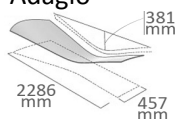

Legato

Forte

Vivace

Coda

ALTA 3 Petite A

3 Petite B

3 Petite C

2 Moyenne A

15°

75°

135°

195°

270°

Longueur : 2318mm ou 2928mm

Largeur : 300mm, 400mm ou 550mm

FORMES ET SYSTEMES DE FIXATION DES FORMES