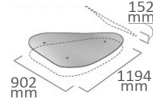

2 Moyenne B

Rendement du panneau

SOLITUDE

1 Grande, 1 Petite A

1 Grande, 1 Petite B

2 Moyenne A

2 Moyenne B

Rendement du panneau

SAILS

2 Longue, 4 Bref

(2) 305x2261 mm +
(4) 305x1130 mm

1 Longue, 4 Bref

(1) 406x2261 mm +
(4) 406x1130 mm

1 Longue, 2 Bref

(1) 610x2261 mm +
(2) 610x1130 mm

TWIST

15°

75°

135°

195°

270°

Longueur : 2318mm ou 2928mm

Largeur : 300mm, 400mm ou 550mm

FORMES ET SYSTEMES DE FIXATION DES FORMES