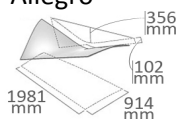

FORMES SCULPTURALES

SYMPHONY
Allegro