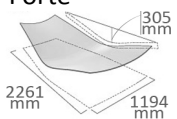

Shapes

www.3form.eu

Créez un mouvement fluide et une présence dynamique avec nos **Motifs Continus**. Dessinez des installations intimistes ou grandioses avec ces formes complexes dont les bords s'accordent. Pour une installation plus artistique, utilisez des combinaisons de nos **Formes Sculpturales**. Spécifiez **Twist** pour une installation spectaculaire à personnaliser individuellement en termes de taille et de rotation. Ces formes offrent des possibilités de composition infinies. Installez les formes 3form au moyen de nos **systèmes de fixation des formes**.

Legato

Forte

Vivace

Coda

ALTA 3 Petite A

3 Petite B

3 Petite C

2 Moyenne A

15°

75°

135°

195°

270°

Longueur : 2318mm ou 2928mm

Largeur : 300mm, 400mm ou 550mm

FORMES ET SYSTEMES DE FIXATION DES FORMES