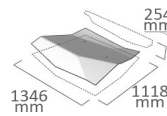

Legato

Forte

Vivace

Coda

ALTA 3 Petite A

3 Petite B

3 Petite C

2 Moyenne A

2 Moyenne B

Rendement du panneau

SOLITUDE

1 Grande, 1 Petite A

1 Grande, 1 Petite B

2 Moyenne A

2 Moyenne B

Rendement du panneau

SAILS

2 Longue, 4 Bref

(2) 305x2261 mm +
(4) 305x1130 mm

1 Longue, 4 Bref

(1) 406x2261 mm +
(4) 406x1130 mm

1 Longue, 2 Bref

(1) 610x2261 mm +
(2) 610x1130 mm

TWIST

15°

75°

135°

195°

270°

Longueur : 2318mm ou 2928mm

Largeur : 300mm, 400mm ou 550mm

FORMES ET SYSTEMES DE FIXATION DES FORMES