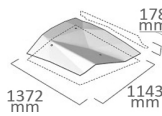

Legato

Forte

Vivace

Coda

ALTA 3 Petite A

3 Petite B

3 Petite C

2 Moyenne A

2 Moyenne B

Rendement du panneau

SOLITUDE

1 Grande, 1 Petite A

1 Grande, 1 Petite B

2 Moyenne A

2 Moyenne B

Rendement du panneau

SAILS

2 Longue, 4 Bref

(2) 305x2261 mm +
(4) 305x1130 mm

1 Longue, 4 Bref

(1) 406x2261 mm +
(4) 406x1130 mm

1 Longue, 2 Bref

(1) 610x2261 mm +
(2) 610x1130 mm

TWIST

15°

75°

135°

195°

270°

Longueur : 2318mm ou 2928mm

Largeur : 300mm, 400mm ou 550mm

FORMES ET SYSTEMES DE FIXATION DES FORMES