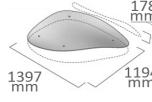

Legato

Forte

Vivace

Coda

ALTA 3 Petite A

3 Petite B

3 Petite C

2 Moyenne A

2 Moyenne B

Rendement du panneau

SOLITUDE

1 Grande, 1 Petite A

1 Grande, 1 Petite B

2 Moyenne A

2 Moyenne B

Rendement du panneau

SAILS

2 Longue, 4 Bref

(2) 305x2261 mm +
(4) 305x1130 mm

1 Longue, 4 Bref

(1) 406x2261 mm +
(4) 406x1130 mm

1 Longue, 2 Bref

(1) 610x2261 mm +
(2) 610x1130 mm

TWIST

15°

75°

135°

195°

270°

Longueur : 2318mm ou 2928mm

Largeur : 300mm, 400mm ou 550mm

FORMES ET SYSTEMES DE FIXATION DES FORMES