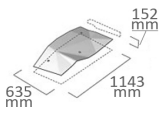

Legato

Forte

Vivace

Coda

ALTA 3 Petite A

3 Petite B

3 Petite C

2 Moyenne A

SAILS

2 Longue, 4 Bref

(2) 305x2261 mm +
(4) 305x1130 mm

1 Longue, 4 Bref

(1) 406x2261 mm +
(4) 406x1130 mm

1 Longue, 2 Bref

(1) 610x2261 mm +
(2) 610x1130 mm

TWIST

15°

75°

135°

195°

270°

Longueur : 2318mm ou 2928mm

Largeur : 300mm, 400mm ou 550mm

FORMES ET SYSTEMES DE FIXATION DES FORMES