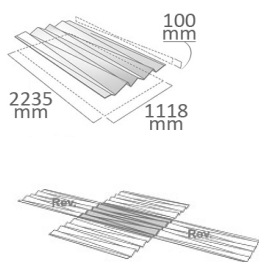

MOTIF CONTINU (bords accordés)

Zig zag