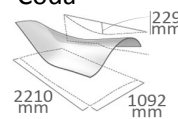

Legato

Forte

Vivace

Coda

ALTA 3 Petite A

3 Petite B

3 Petite C

2 Moyenne A

2 Moyenne B

Rendement du panneau

SOLITUDE

1 Grande, 1 Petite A

1 Grande, 1 Petite B

2 Moyenne A

2 Moyenne B

Rendement du panneau

15°

75°

135°

195°

270°

Longueur : 2318mm ou 2928mm

Largeur : 300mm, 400mm ou 550mm

FORMES ET SYSTEMES DE FIXATION DES FORMES