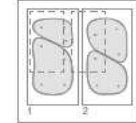

Legato

Forte

Vivace

Coda

ALTA 3 Petite A

3 Petite B

3 Petite C

2 Moyenne A

2 Moyenne B

Rendement du panneau

SOLITUDE

1 Grande, 1 Petite A

1 Grande, 1 Petite B

2 Moyenne A

2 Moyenne B

Rendement du panneau

SAILS

2 Longue, 4 Bref

(2) 305x2261 mm +
(4) 305x1130 mm

1 Longue, 4 Bref

(1) 406x2261 mm +
(4) 406x1130 mm

1 Longue, 2 Bref

(1) 610x2261 mm +
(2) 610x1130 mm

TWIST

15°

75°

135°

195°

270°

Longueur : 2318mm ou 2928mm

Largeur : 300mm, 400mm ou 550mm

FORMES ET SYSTEMES DE FIXATION DES FORMES