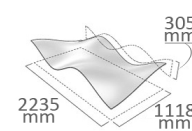

Créez un mouvement fluide et une présence dynamique avec nos **Motifs Continus**. Dessinez des installations intimistes ou grandioses avec ces formes complexes dont les bords s'accordent. Pour une installation plus artistique, utilisez des combinaisons de nos **Formes Sculpturales**. Spécifiez **Twist** pour une installation spectaculaire à personnaliser individuellement en termes de taille et de rotation. Ces formes offrent des possibilités de composition infinies. Installez les formes 3form au moyen de nos **systèmes de fixation des formes**.

MOTIF CONTINU (bords accordés)

Flow B

FORMES SCULPTURALES