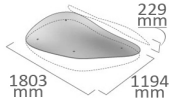

Legato

Forte

Vivace

Coda

ALTA 3 Petite A

3 Petite B

3 Petite C

2 Moyenne A

2 Moyenne B

Rendement du panneau

SOLITUDE

1 Grande, 1 Petite A

1 Grande, 1 Petite B

2 Moyenne A

2 Moyenne B

Rendement du panneau

SAILS

2 Longue, 4 Bref

(2) 305x2261 mm +
(4) 305x1130 mm

1 Longue, 4 Bref

(1) 406x2261 mm +
(4) 406x1130 mm

1 Longue, 2 Bref

(1) 610x2261 mm +
(2) 610x1130 mm

TWIST

15°

75°

135°

195°

270°

Longueur : 2318mm ou 2928mm

Largeur : 300mm, 400mm ou 550mm

FORMES ET SYSTEMES DE FIXATION DES FORMES