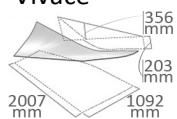

Shapes

www.3form.eu

Créez un mouvement fluide et une présence dynamique avec nos **Motifs Continus**. Dessinez des installations intimistes ou grandioses avec ces formes complexes dont les bords s'accordent. Pour une installation plus artistique, utilisez des combinaisons de nos **Formes Sculpturales**. Spécifiez **Twist** pour une installation spectaculaire à personnaliser individuellement en termes de taille et de rotation. Ces formes offrent des possibilités de composition infinies. Installez les formes 3form au moyen de nos **systèmes de fixation des formes**.

Legato

Forte

Vivace

Coda

ALTA 3 Petite A

3 Petite B

3 Petite C

2 Moyenne A

15°

75°

135°

195°

270°

Longueur : 2318mm ou 2928mm

Largeur : 300mm, 400mm ou 550mm

FORMES ET SYSTEMES DE FIXATION DES FORMES