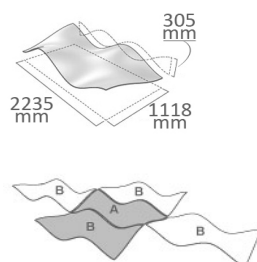

Shapes

www.3form.eu

Créez un mouvement fluide et une présence dynamique avec nos **Motifs Continus**. Dessinez des installations intimistes ou grandioses avec ces formes complexes dont les bords s'accordent. Pour une installation plus artistique, utilisez des combinaisons de nos **Formes Sculpturales**. Spécifiez **Twist** pour une installation spectaculaire à personnaliser individuellement en termes de taille et de rotation. Ces formes offrent des possibilités de composition infinies. Installez les formes 3form au moyen de nos **systèmes de fixation des formes**.

MOTIF CONTINU (bords accordés)

Zig zag

Valley

Flow A

Flow B

FORMES SCULPTURALES

SYMPHONY
Allegro

Adagio

Legato

Forte

Vivace

Coda

ALTA 3 Petite A

3 Petite B

3 Petite C

2 Moyenne A

15°

75°

135°

195°

270°

Longueur : 2318mm ou 2928mm

Largeur : 300mm, 400mm ou 550mm

FORMES ET SYSTEMES DE FIXATION DES FORMES