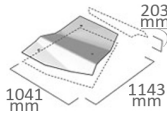

Legato

Forte

Vivace

Coda

ALTA 3 Petite A

3 Petite B

3 Petite C

2 Moyenne A

2 Moyenne B

Rendement du panneau

SOLITUDE

1 Grande, 1 Petite A

1 Grande, 1 Petite B

2 Moyenne A

2 Moyenne B

Rendement du panneau

SAILS

2 Longue, 4 Bref

(2) 305x2261 mm +
(4) 305x1130 mm

1 Longue, 4 Bref

(1) 406x2261 mm +
(4) 406x1130 mm

1 Longue, 2 Bref

(1) 610x2261 mm +
(2) 610x1130 mm

TWIST

15°

75°

135°

195°

270°

Longueur : 2318mm ou 2928mm

Largeur : 300mm, 400mm ou 550mm

FORMES ET SYSTEMES DE FIXATION DES FORMES