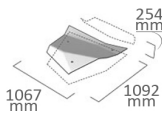

Legato

Forte

Vivace

Coda

ALTA 3 Petite A

3 Petite B

3 Petite C

2 Moyenne A

SAILS

2 Longue, 4 Bref

(2) 305x2261 mm +
(4) 305x1130 mm

1 Longue, 4 Bref

(1) 406x2261 mm +
(4) 406x1130 mm

1 Longue, 2 Bref

(1) 610x2261 mm +
(2) 610x1130 mm

TWIST

15°

75°

135°

195°

270°

Longueur : 2318mm ou 2928mm

Largeur : 300mm, 400mm ou 550mm

FORMES ET SYSTEMES DE FIXATION DES FORMES