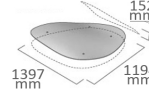

Legato

Forte

Vivace

Coda

ALTA 3 Petite A

3 Petite B

3 Petite C

2 Moyenne A

2 Moyenne B

Rendement du panneau

SOLITUDE

1 Grande, 1 Petite A

1 Grande, 1 Petite B

2 Moyenne A

2 Moyenne B

Rendement du panneau

SAILS

2 Longue, 4 Bref

(2) 305x2261 mm +
(4) 305x1130 mm

1 Longue, 4 Bref

(1) 406x2261 mm +
(4) 406x1130 mm

1 Longue, 2 Bref

(1) 610x2261 mm +
(2) 610x1130 mm

TWIST

15°

75°

135°

195°

270°

Longueur : 2318mm ou 2928mm

Largeur : 300mm, 400mm ou 550mm

FORMES ET SYSTEMES DE FIXATION DES FORMES