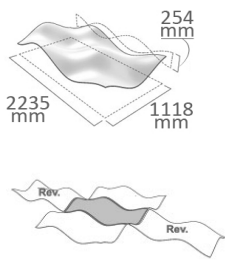

Créez un mouvement fluide et une présence dynamique avec nos **Motifs Continus**. Dessinez des installations intimistes ou grandioses avec ces formes complexes dont les bords s'accordent. Pour une installation plus artistique, utilisez des combinaisons de nos **Formes Sculpturales**. Spécifiez **Twist** pour une installation spectaculaire à personnaliser individuellement en termes de taille et de rotation. Ces formes offrent des possibilités de composition infinies. Installez les formes 3form au moyen de nos **systèmes de fixation des formes**.

MOTIF CONTINU (bords accordés)

Valley

FORMES SCULPTURALES