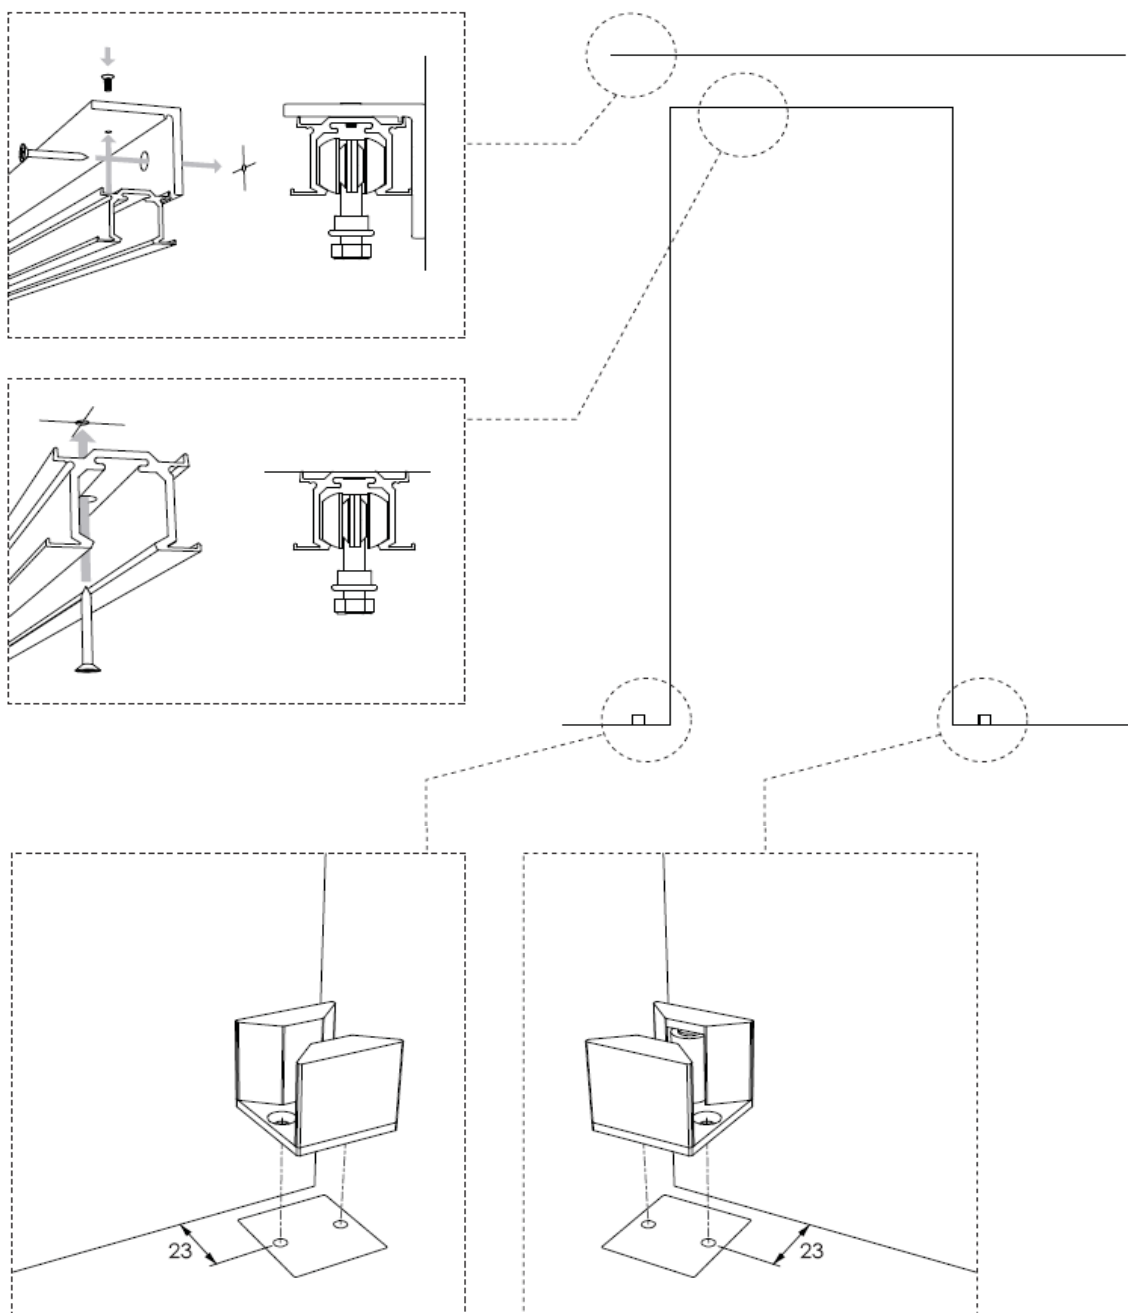

Des systèmes de portes coulissantes conçus avec précision pour Varia et Chroma – polyvalents, bien conçus. Slide Exposed et Slide Exposed Curve avec de grandes roulettes découvertes offrent un système de montage mural qui coulisse facilement, pour porte seule ou bipartite. Slide concealed, des lambrequins en aluminium anodisé cachent un système de roulettes de grande qualité qui supporte des portes seules, bipartites ou chevauchantes, tant pour un montage mural qu'au plafond.

SLIDE EXPOSED

SLIDE EXPOSED: DIMENSIONS

SLIDE EXPOSED: INSTALLATION

SLIDE EXPOSED: INSTALLATION

SLIDE EXPOSED: INSTALLATION

SLIDE EXPOSED CURVE

SLIDE EXPOSED CURVE: DIMENSIONS

SLIDE EXPOSED CURVE: INSTALLATION

SLIDE EXPOSED CURVE: INSTALLATION

SLIDE EXPOSED CURVE: INSTALLATION

SLIDE EXPOSED CURVE: INSTALLATION

SLIDE CONCEALED

SLIDE CONCEALED: DIMENSIONS

PORTE SEULE OU PORTES DOUBLES
BIPARTIE, MONTAGE MURAL

PORTE SEULE OU PORTES
DOUBLES BIPARTIE, MONTAGE
AU PLAFOND

DEUX PORTES
CHEVAUCHANTES, MONTAGE
AU PLAFOND

SLIDE CONCEALED: INSTALLATION

SLIDE CONCEALED: INSTALLATION

SLIDE CONCEALED: INSTALLATION

SLIDE CONCEALED: INSTALLATION