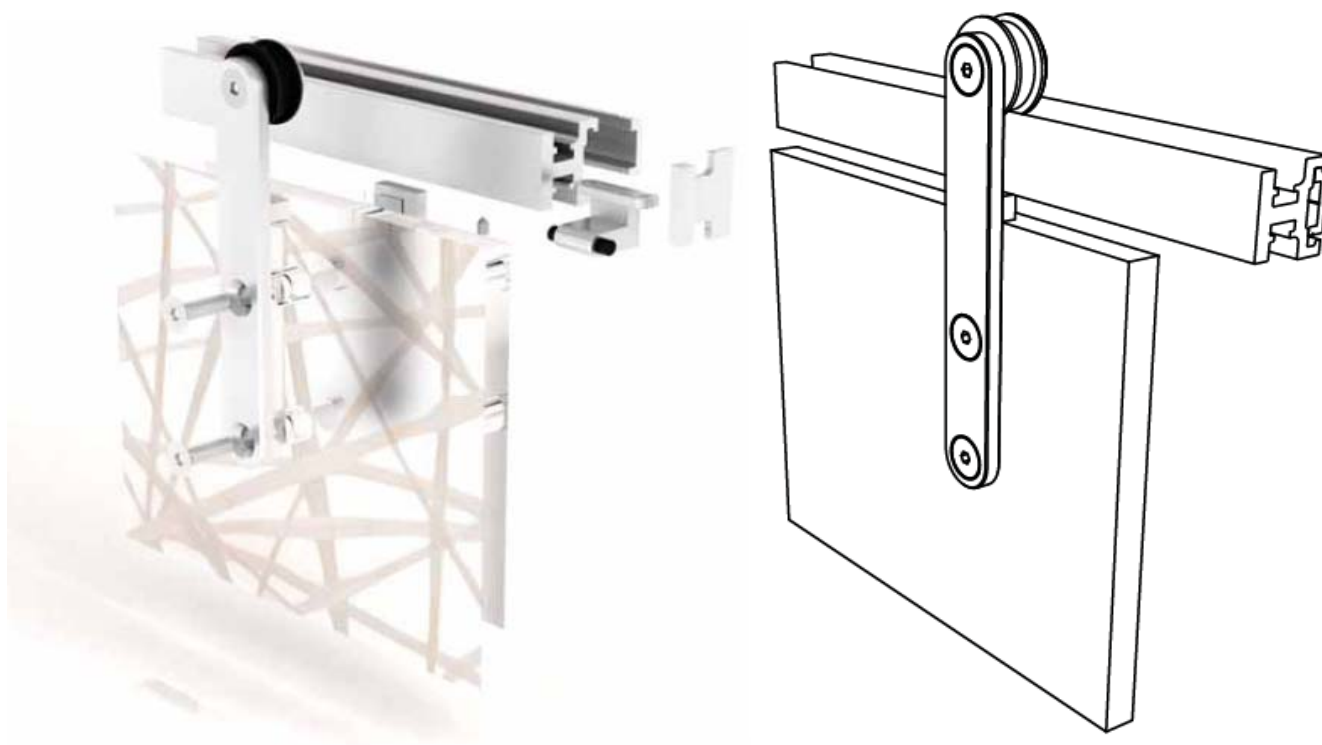

Des systèmes de portes coulissantes conçus avec précision pour Varia et Chroma – polyvalents, bien conçus. Slide Exposed et Slide Exposed Curve avec de grandes roulettes découvertes offrent un système de montage mural qui coulisse facilement, pour porte seule ou bipartite. Slide concealed, des lambrequins en aluminium anodisé cachent un système de roulettes de grande qualité qui supporte des portes seules, bipartites ou chevauchantes, tant pour un montage mural qu'au plafond.

VUE D'ENSEMBLE DES SOLUTIONS

Le système Exposed, Exposed Curve et Concealed sont conçu pour être utilisé avec des matériaux en écorésine Varia et Chroma de 12,7 mm d'épaisseur, pouvant atteindre une surface de 3 m².

SLIDE EXPOSED

PORTE SEULE OU PORTES DOUBLES BIPARTIE,
MONTAGE MURAL

SLIDE EXPOSED CURVE

PORTE SEULE OU PORTES DOUBLES BIPARTIE,
MONTAGE MURAL

SLIDE CONCEALED

PORTE SEULE, PORTES DOUBLES BIPARTIE, DEUX PORTES
CHEVAUCHANTES, MONTAGE MURAL OU AU PLAFOND

SLIDE EXPOSED

SLIDE EXPOSED: DIMENSIONS

SLIDE EXPOSED: INSTALLATION

SLIDE EXPOSED: INSTALLATION

SLIDE EXPOSED: INSTALLATION

SLIDE EXPOSED CURVE

SLIDE EXPOSED CURVE: DIMENSIONS

SLIDE EXPOSED CURVE: INSTALLATION