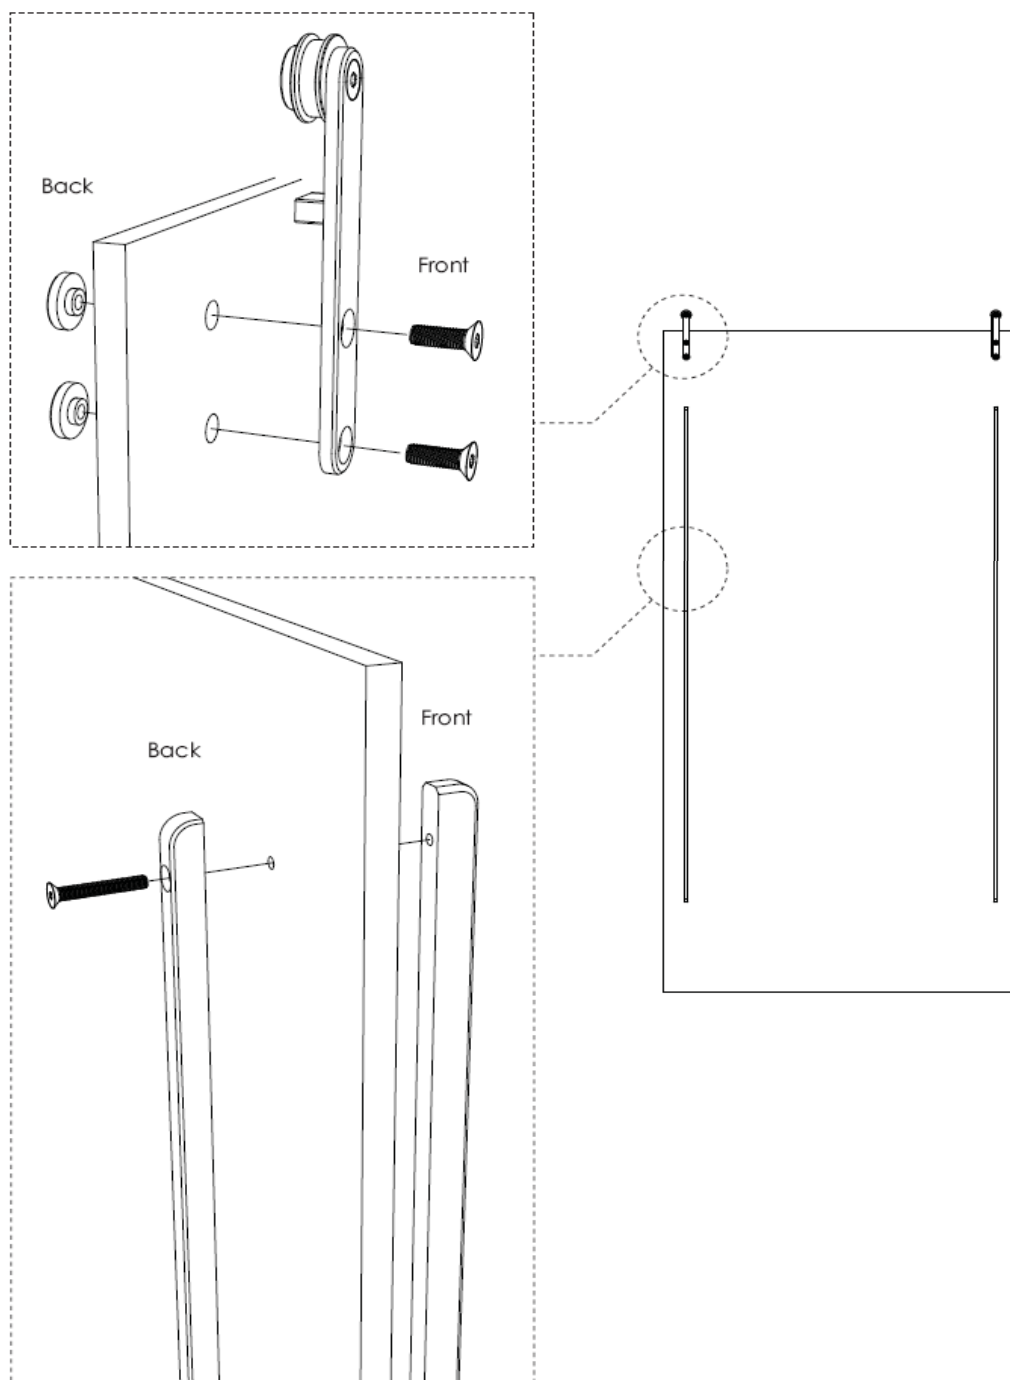

VUE D'ENSEMBLE DES SOLUTIONS

Le système Exposed, Exposed Curve et Concealed sont conçu pour être utilisé avec des matériaux en écorésine Varia et Chroma de 12,7 mm d'épaisseur, pouvant atteindre une surface de 3 m².

SLIDE EXPOSED

PORTE SEULE OU PORTES DOUBLES BIPARTIE,
MONTAGE MURAL

SLIDE EXPOSED CURVE

PORTE SEULE OU PORTES DOUBLES BIPARTIE,
MONTAGE MURAL

SLIDE CONCEALED

PORTE SEULE, PORTES DOUBLES BIPARTIE, DEUX PORTES
CHEVAUCHANTES, MONTAGE MURAL OU AU PLAFOND

SLIDE EXPOSED

SLIDE EXPOSED: DIMENSIONS

SLIDE EXPOSED: INSTALLATION

SLIDE EXPOSED: INSTALLATION

SLIDE EXPOSED: INSTALLATION

SLIDE EXPOSED CURVE

SLIDE EXPOSED CURVE: DIMENSIONS

SLIDE EXPOSED CURVE: INSTALLATION

SLIDE EXPOSED CURVE: INSTALLATION

SLIDE EXPOSED CURVE: INSTALLATION

SLIDE EXPOSED CURVE: INSTALLATION

SLIDE CONCEALED

SLIDE CONCEALED: DIMENSIONS

PORTE SEULE OU PORTES DOUBLES
BIPARTIE, MONTAGE MURAL

PORTE SEULE OU PORTES
DOUBLES BIPARTIE, MONTAGE
AU PLAFOND