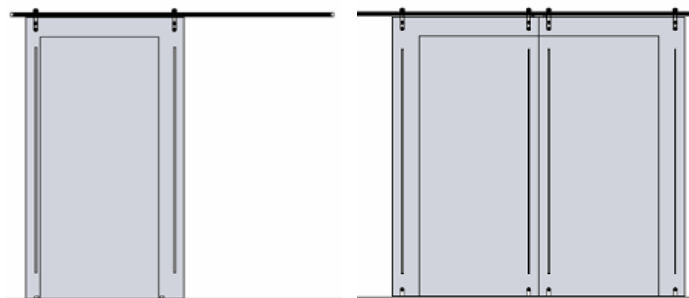

Des systèmes de portes coulissantes conçus avec précision pour Varia et Chroma – polyvalents, bien conçus. Slide Exposed et Slide Exposed Curve avec de grandes roulettes découvertes offrent un système de montage mural qui coulisse facilement, pour porte seule ou bipartite. Slide concealed, des lambrequins en aluminium anodisé cachent un système de roulettes de grande qualité qui supporte des portes seules, bipartites ou chevauchantes, tant pour un montage mural qu'au plafond.

VUE D'ENSEMBLE DES SOLUTIONS

Le système Exposed, Exposed Curve et Concealed sont conçu pour être utilisé avec des matériaux en écorésine Varia et Chroma de 12,7 mm d'épaisseur, pouvant atteindre une surface de 3 m².

SLIDE EXPOSED

PORTE SEULE OU PORTES DOUBLES BIPARTIE,
MONTAGE MURAL

SLIDE EXPOSED CURVE

PORTE SEULE OU PORTES DOUBLES BIPARTIE,
MONTAGE MURAL

SLIDE CONCEALED

PORTE SEULE, PORTES DOUBLES BIPARTIE, DEUX PORTES
CHEVAUCHANTES, MONTAGE MURAL OU AU PLAFOND

SLIDE EXPOSED

SLIDE EXPOSED: DIMENSIONS

SLIDE EXPOSED: INSTALLATION

SLIDE EXPOSED: INSTALLATION

SLIDE EXPOSED: INSTALLATION

SLIDE EXPOSED CURVE

SLIDE EXPOSED CURVE: DIMENSIONS

SLIDE EXPOSED CURVE: INSTALLATION