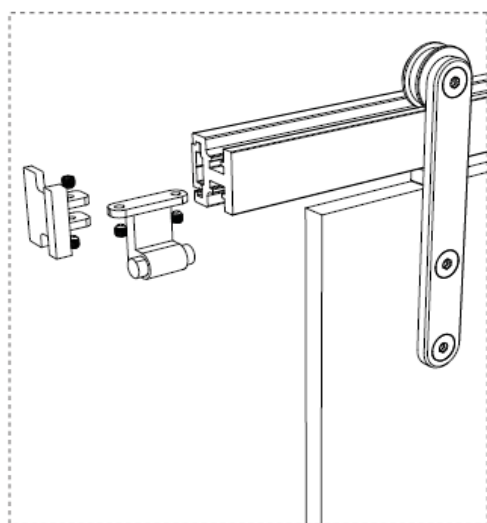

Des systèmes de portes coulissantes conçus avec précision pour Varia et Chroma – polyvalents, bien conçus. Slide Exposed et Slide Exposed Curve avec de grandes roulettes découvertes offrent un système de montage mural qui coulisse facilement, pour porte seule ou bipartite. Slide concealed, des lambrequins en aluminium anodisé cachent un système de roulettes de grande qualité qui supporte des portes seules, bipartites ou chevauchantes, tant pour un montage mural qu'au plafond.

SLIDE EXPOSED

PORTE SEULE OU PORTES DOUBLES BIPARTIE,
MONTAGE MURAL

SLIDE EXPOSED CURVE

PORTE SEULE OU PORTES DOUBLES BIPARTIE,
MONTAGE MURAL

SLIDE CONCEALED

PORTE SEULE, PORTES DOUBLES BIPARTIE, DEUX PORTES
CHEVAUCHANTES, MONTAGE MURAL OU AU PLAFOND

SLIDE EXPOSED

SLIDE EXPOSED: DIMENSIONS

SLIDE EXPOSED: INSTALLATION

SLIDE EXPOSED: INSTALLATION

SLIDE EXPOSED: INSTALLATION

SLIDE EXPOSED CURVE

SLIDE EXPOSED CURVE: DIMENSIONS

SLIDE EXPOSED CURVE: INSTALLATION

SLIDE EXPOSED CURVE: INSTALLATION

SLIDE EXPOSED CURVE: INSTALLATION

SLIDE EXPOSED CURVE: INSTALLATION

SLIDE CONCEALED

SLIDE CONCEALED: DIMENSIONS

PORTE SEULE OU PORTES DOUBLES
BIPARTIE, MONTAGE MURAL

PORTE SEULE OU PORTES
DOUBLES BIPARTIE, MONTAGE
AU PLAFOND