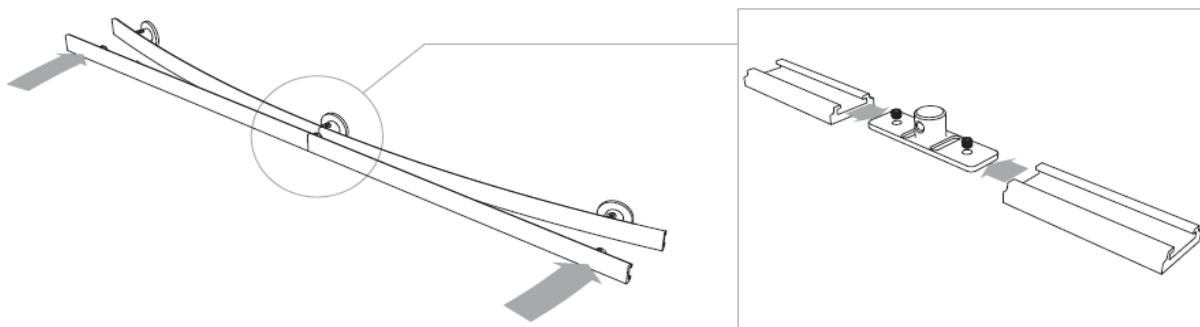

Des systèmes de portes coulissantes conçus avec précision pour Varia et Chroma – polyvalents, bien conçus. Slide Exposed et Slide Exposed Curve avec de grandes roulettes découvertes offrent un système de montage mural qui coulisse facilement, pour porte seule ou bipartite. Slide concealed, des lambrequins en aluminium anodisé cachent un système de roulettes de grande qualité qui supporte des portes seules, bipartites ou chevauchantes, tant pour un montage mural qu'au plafond.

SLIDE EXPOSED

PORTE SEULE OU PORTES DOUBLES BIPARTIE,
MONTAGE MURAL

SLIDE EXPOSED CURVE

PORTE SEULE OU PORTES DOUBLES BIPARTIE,
MONTAGE MURAL

SLIDE CONCEALED

PORTE SEULE, PORTES DOUBLES BIPARTIE, DEUX PORTES
CHEVAUCHANTES, MONTAGE MURAL OU AU PLAFOND

SLIDE EXPOSED

SLIDE EXPOSED: DIMENSIONS

SLIDE EXPOSED: INSTALLATION

SLIDE EXPOSED: INSTALLATION

SLIDE EXPOSED: INSTALLATION

SLIDE EXPOSED CURVE

SLIDE EXPOSED CURVE: DIMENSIONS

SLIDE EXPOSED CURVE: INSTALLATION

SLIDE EXPOSED CURVE: INSTALLATION

SLIDE EXPOSED CURVE: INSTALLATION

SLIDE EXPOSED CURVE: INSTALLATION

SLIDE CONCEALED

SLIDE CONCEALED: DIMENSIONS

PORTE SEULE OU PORTES DOUBLES
BIPARTIE, MONTAGE MURAL

PORTE SEULE OU PORTES
DOUBLES BIPARTIE, MONTAGE
AU PLAFOND