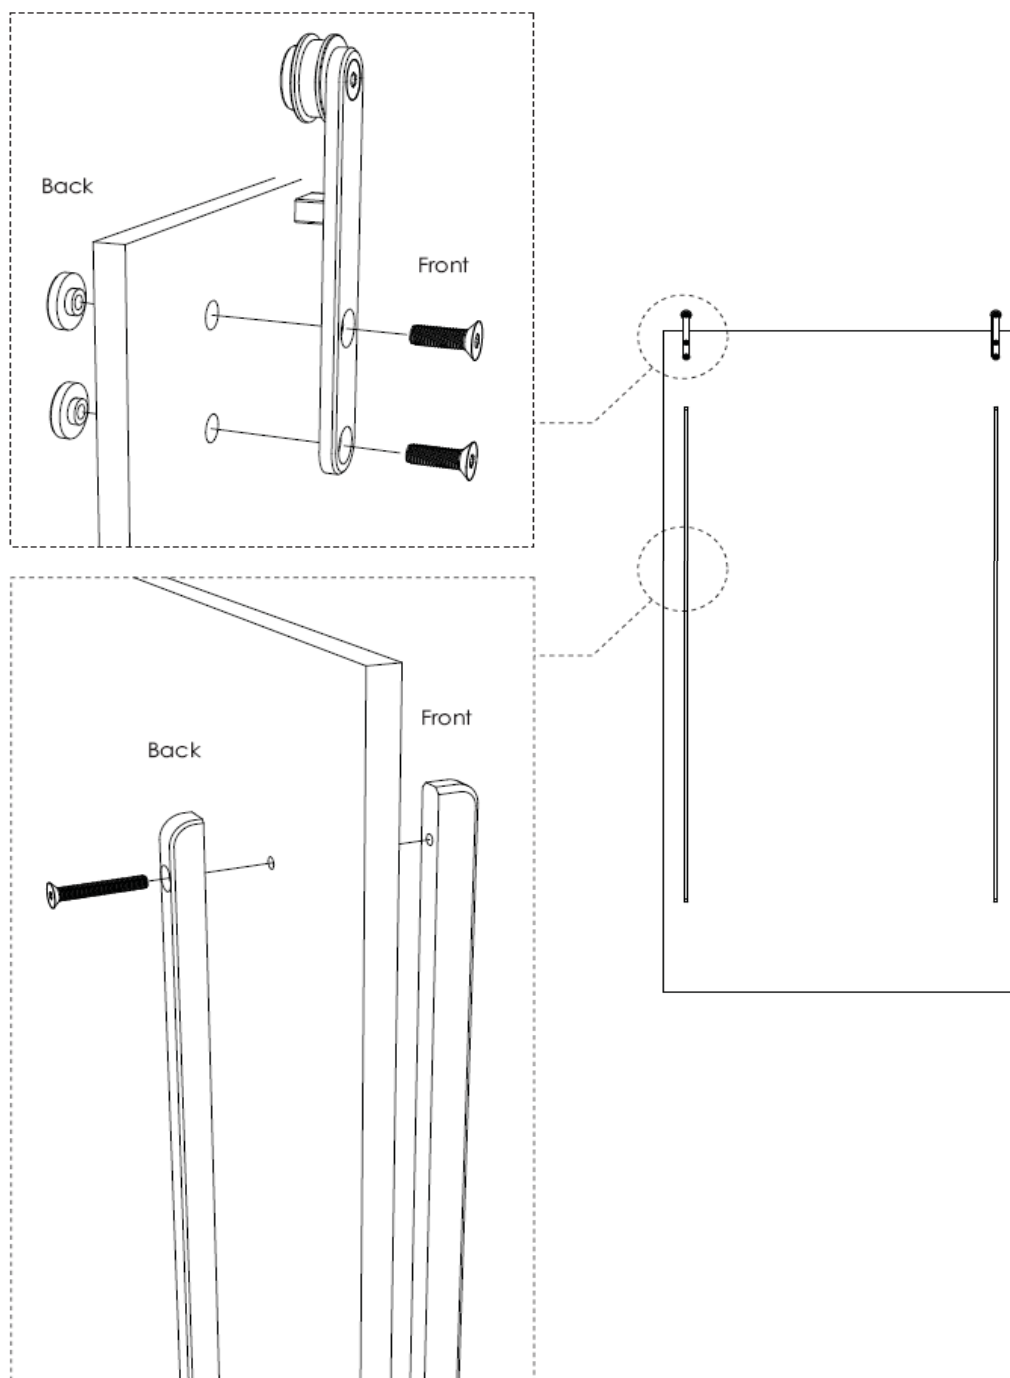

VUE D'ENSEMBLE DES SOLUTIONS

Le système Exposed, Exposed Curve et Concealed sont conçu pour être utilisé avec des matériaux en écorésine Varia et Chroma de 12,7 mm d'épaisseur, pouvant atteindre une surface de 3 m².

SLIDE EXPOSED

PORTE SEULE OU PORTES DOUBLES BIPARTIE,
MONTAGE MURAL

SLIDE EXPOSED CURVE

PORTE SEULE OU PORTES DOUBLES BIPARTIE,
MONTAGE MURAL

SLIDE CONCEALED

PORTE SEULE, PORTES DOUBLES BIPARTIE, DEUX PORTES
CHEVAUCHANTES, MONTAGE MURAL OU AU PLAFOND

SLIDE EXPOSED

SLIDE EXPOSED: DIMENSIONS

SLIDE EXPOSED: INSTALLATION

SLIDE EXPOSED: INSTALLATION

SLIDE EXPOSED: INSTALLATION

SLIDE EXPOSED CURVE

SLIDE EXPOSED CURVE: DIMENSIONS

SLIDE EXPOSED CURVE: INSTALLATION

SLIDE EXPOSED CURVE: INSTALLATION

SLIDE EXPOSED CURVE: INSTALLATION

SLIDE EXPOSED CURVE: INSTALLATION

SLIDE CONCEALED

SLIDE CONCEALED: DIMENSIONS

PORTE SEULE OU PORTES DOUBLES
BIPARTIE, MONTAGE MURAL

PORTE SEULE OU PORTES
DOUBLES BIPARTIE, MONTAGE
AU PLAFOND