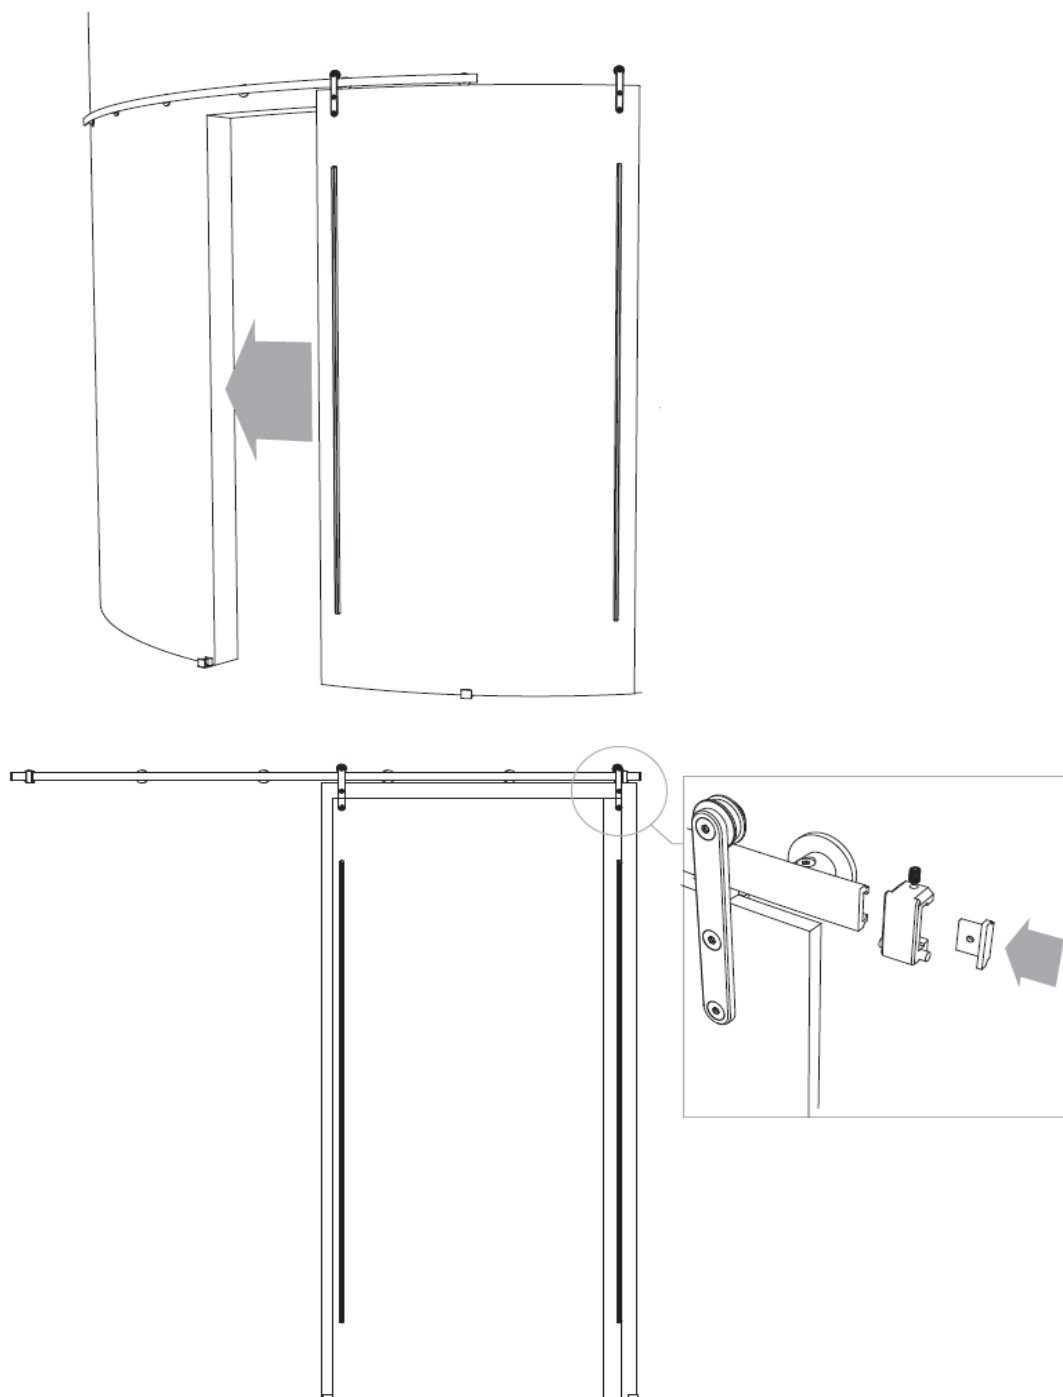

Des systèmes de portes coulissantes conçus avec précision pour Varia et Chroma – polyvalents, bien conçus. Slide Exposed et Slide Exposed Curve avec de grandes roulettes découvertes offrent un système de montage mural qui coulisse facilement, pour porte seule ou bipartite. Slide concealed, des lambrequins en aluminium anodisé cachent un système de roulettes de grande qualité qui supporte des portes seules, bipartites ou chevauchantes, tant pour un montage mural qu'au plafond.

SLIDE EXPOSED

PORTE SEULE OU PORTES DOUBLES BIPARTIE,
MONTAGE MURAL

SLIDE EXPOSED CURVE

PORTE SEULE OU PORTES DOUBLES BIPARTIE,
MONTAGE MURAL

SLIDE CONCEALED

PORTE SEULE, PORTES DOUBLES BIPARTIE, DEUX PORTES
CHEVAUCHANTES, MONTAGE MURAL OU AU PLAFOND

SLIDE EXPOSED

SLIDE EXPOSED: DIMENSIONS

SLIDE EXPOSED: INSTALLATION

SLIDE EXPOSED: INSTALLATION

SLIDE EXPOSED: INSTALLATION

SLIDE EXPOSED CURVE

SLIDE EXPOSED CURVE: DIMENSIONS

SLIDE EXPOSED CURVE: INSTALLATION

SLIDE EXPOSED CURVE: INSTALLATION

SLIDE EXPOSED CURVE: INSTALLATION

SLIDE EXPOSED CURVE: INSTALLATION

SLIDE CONCEALED

SLIDE CONCEALED: DIMENSIONS

PORTE SEULE OU PORTES DOUBLES
BIPARTIE, MONTAGE MURAL

PORTE SEULE OU PORTES
DOUBLES BIPARTIE, MONTAGE
AU PLAFOND