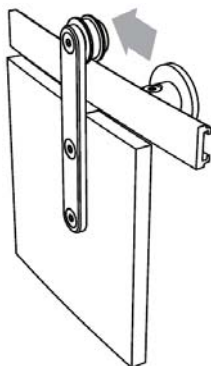

Des systèmes de portes coulissantes conçus avec précision pour Varia et Chroma – polyvalents, bien conçus. Slide Exposed et Slide Exposed Curve avec de grandes roulettes découvertes offrent un système de montage mural qui coulisse facilement, pour porte seule ou bipartite. Slide concealed, des lambrequins en aluminium anodisé cachent un système de roulettes de grande qualité qui supporte des portes seules, bipartites ou chevauchantes, tant pour un montage mural qu'au plafond.

VUE D'ENSEMBLE DES SOLUTIONS

Le système Exposed, Exposed Curve et Concealed sont conçu pour être utilisé avec des matériaux en écorésine Varia et Chroma de 12,7 mm d'épaisseur, pouvant atteindre une surface de 3 m².

SLIDE EXPOSED

PORTE SEULE OU PORTES DOUBLES BIPARTIE,
MONTAGE MURAL

SLIDE EXPOSED CURVE

PORTE SEULE OU PORTES DOUBLES BIPARTIE,
MONTAGE MURAL

SLIDE CONCEALED

PORTE SEULE, PORTES DOUBLES BIPARTIE, DEUX PORTES
CHEVAUCHANTES, MONTAGE MURAL OU AU PLAFOND

SLIDE EXPOSED

SLIDE EXPOSED: DIMENSIONS

SLIDE EXPOSED: INSTALLATION

SLIDE EXPOSED: INSTALLATION

SLIDE EXPOSED: INSTALLATION

SLIDE EXPOSED CURVE

SLIDE EXPOSED CURVE: DIMENSIONS

SLIDE EXPOSED CURVE: INSTALLATION