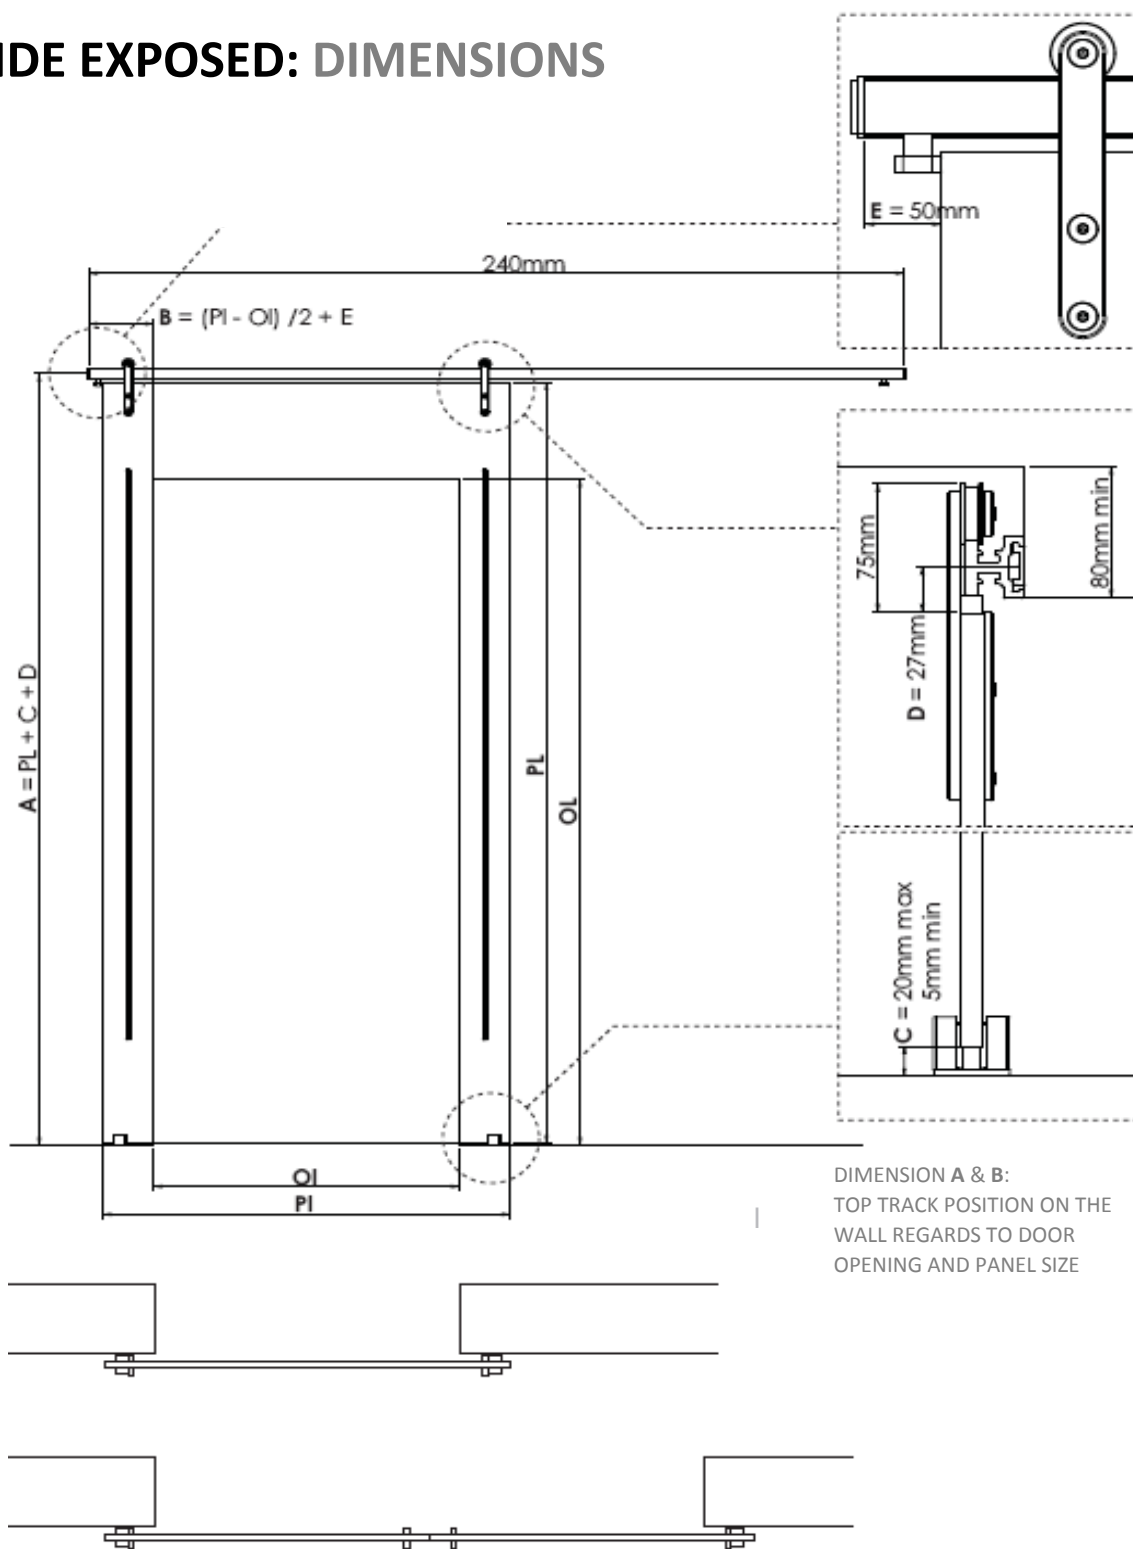

VUE D'ENSEMBLE DES SOLUTIONS

Le système Exposed, Exposed Curve et Concealed sont conçu pour être utilisé avec des matériaux en écorésine Varia et Chroma de 12,7 mm d'épaisseur, pouvant atteindre une surface de 3 m².

SLIDE EXPOSED

PORTE SEULE OU PORTES DOUBLES BIPARTIE,
MONTAGE MURAL

SLIDE EXPOSED CURVE

PORTE SEULE OU PORTES DOUBLES BIPARTIE,
MONTAGE MURAL

SLIDE CONCEALED

PORTE SEULE, PORTES DOUBLES BIPARTIE, DEUX PORTES
CHEVAUCHANTES, MONTAGE MURAL OU AU PLAFOND

SLIDE EXPOSED

SLIDE EXPOSED: DIMENSIONS

SLIDE EXPOSED: INSTALLATION

SLIDE EXPOSED: INSTALLATION

SLIDE EXPOSED: INSTALLATION

SLIDE EXPOSED CURVE

SLIDE EXPOSED CURVE: DIMENSIONS

SLIDE EXPOSED CURVE: INSTALLATION

SLIDE EXPOSED CURVE: INSTALLATION

SLIDE EXPOSED CURVE: INSTALLATION

SLIDE EXPOSED CURVE: INSTALLATION

SLIDE CONCEALED

SLIDE CONCEALED: DIMENSIONS

PORTE SEULE OU PORTES DOUBLES
BIPARTIE, MONTAGE MURAL

PORTE SEULE OU PORTES
DOUBLES BIPARTIE, MONTAGE
AU PLAFOND