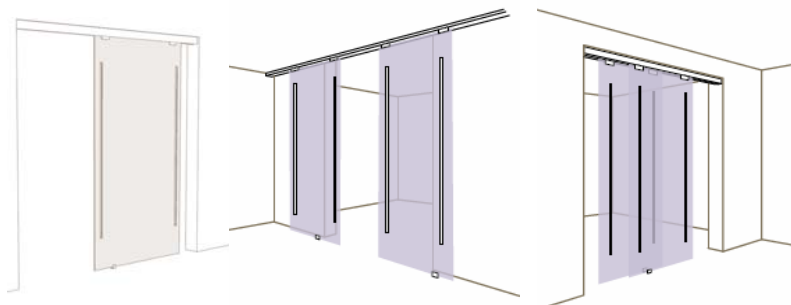

Des systèmes de portes coulissantes conçus avec précision pour Varia et Chroma – polyvalents, bien conçus. Slide Exposed et Slide Exposed Curve avec de grandes roulettes découvertes offrent un système de montage mural qui coulisse facilement, pour porte seule ou bipartite. Slide concealed, des lambrequins en aluminium anodisé cachent un système de roulettes de grande qualité qui supporte des portes seules, bipartites ou chevauchantes, tant pour un montage mural qu'au plafond.

VUE D'ENSEMBLE DES SOLUTIONS

Le système Exposed, Exposed Curve et Concealed sont conçu pour être utilisé avec des matériaux en écorésine Varia et Chroma de 12,7 mm d'épaisseur, pouvant atteindre une surface de 3 m².

SLIDE EXPOSED

PORTE SEULE OU PORTES DOUBLES BIPARTIE,
MONTAGE MURAL

SLIDE EXPOSED CURVE

PORTE SEULE OU PORTES DOUBLES BIPARTIE,
MONTAGE MURAL

SLIDE CONCEALED

PORTE SEULE, PORTES DOUBLES BIPARTIE, DEUX PORTES
CHEVAUCHANTES, MONTAGE MURAL OU AU PLAFOND

SLIDE EXPOSED

SLIDE EXPOSED: DIMENSIONS

SLIDE EXPOSED: INSTALLATION

SLIDE EXPOSED: INSTALLATION

SLIDE EXPOSED: INSTALLATION

SLIDE EXPOSED CURVE

SLIDE EXPOSED CURVE: DIMENSIONS

SLIDE EXPOSED CURVE: INSTALLATION