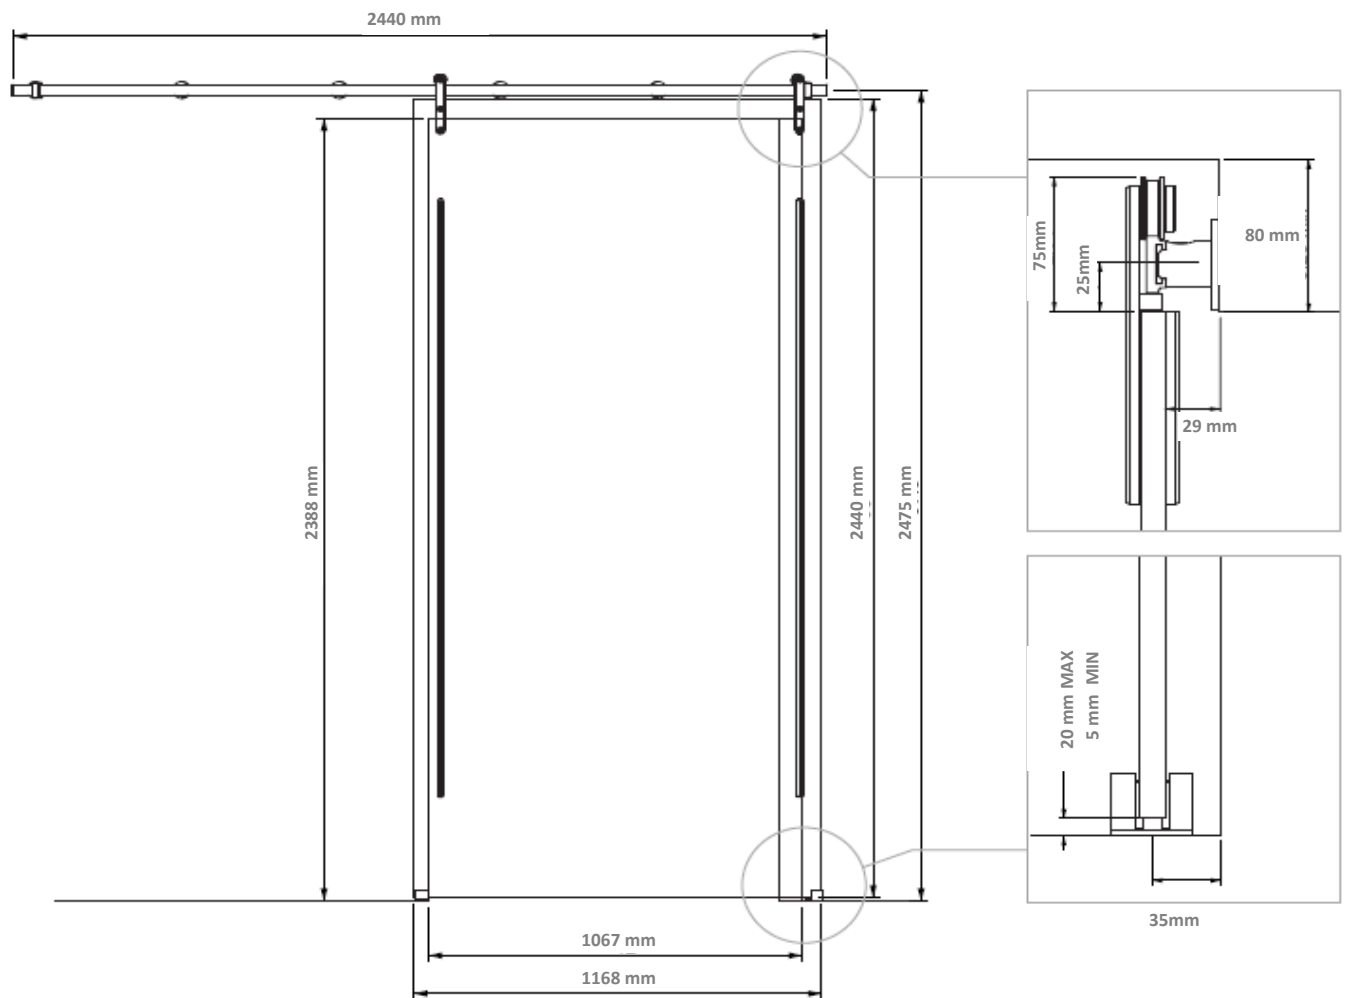

VUE D'ENSEMBLE DES SOLUTIONS

Le système Exposed, Exposed Curve et Concealed sont conçu pour être utilisé avec des matériaux en écorésine Varia et Chroma de 12,7 mm d'épaisseur, pouvant atteindre une surface de 3 m².

SLIDE EXPOSED

PORTE SEULE OU PORTES DOUBLES BIPARTIE,
MONTAGE MURAL

SLIDE EXPOSED CURVE

PORTE SEULE OU PORTES DOUBLES BIPARTIE,
MONTAGE MURAL

SLIDE CONCEALED

PORTE SEULE, PORTES DOUBLES BIPARTIE, DEUX PORTES
CHEVAUCHANTES, MONTAGE MURAL OU AU PLAFOND

SLIDE EXPOSED

SLIDE EXPOSED: DIMENSIONS

SLIDE EXPOSED: INSTALLATION

SLIDE EXPOSED: INSTALLATION

SLIDE EXPOSED: INSTALLATION

SLIDE EXPOSED CURVE

SLIDE EXPOSED CURVE: DIMENSIONS

SLIDE EXPOSED CURVE: INSTALLATION

SLIDE EXPOSED CURVE: INSTALLATION

SLIDE EXPOSED CURVE: INSTALLATION

SLIDE EXPOSED CURVE: INSTALLATION

SLIDE CONCEALED

SLIDE CONCEALED: DIMENSIONS

PORTE SEULE OU PORTES DOUBLES
BIPARTIE, MONTAGE MURAL

PORTE SEULE OU PORTES
DOUBLES BIPARTIE, MONTAGE
AU PLAFOND