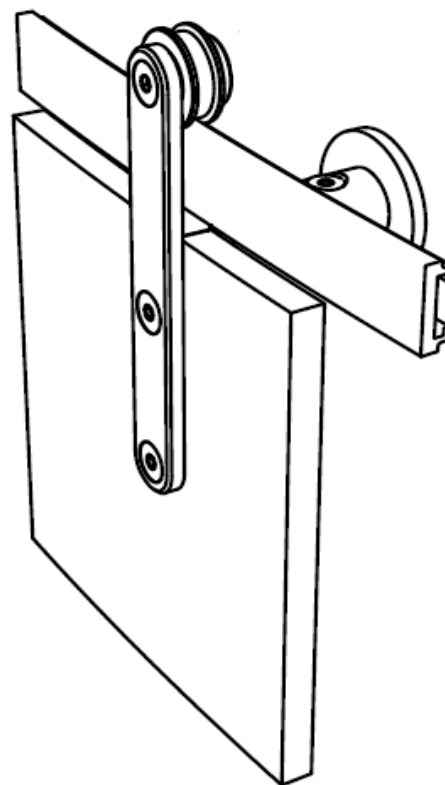

Des systèmes de portes coulissantes conçus avec précision pour Varia et Chroma – polyvalents, bien conçus. Slide Exposed et Slide Exposed Curve avec de grandes roulettes découvertes offrent un système de montage mural qui coulisse facilement, pour porte seule ou bipartite. Slide concealed, des lambrequins en aluminium anodisé cachent un système de roulettes de grande qualité qui supporte des portes seules, bipartites ou chevauchantes, tant pour un montage mural qu'au plafond.

SLIDE EXPOSED

PORTE SEULE OU PORTES DOUBLES BIPARTIE,
MONTAGE MURAL

SLIDE EXPOSED CURVE

PORTE SEULE OU PORTES DOUBLES BIPARTIE,
MONTAGE MURAL

SLIDE CONCEALED

PORTE SEULE, PORTES DOUBLES BIPARTIE, DEUX PORTES
CHEVAUCHANTES, MONTAGE MURAL OU AU PLAFOND

SLIDE EXPOSED

SLIDE EXPOSED: DIMENSIONS

SLIDE EXPOSED: INSTALLATION

SLIDE EXPOSED: INSTALLATION

SLIDE EXPOSED: INSTALLATION

SLIDE EXPOSED CURVE

SLIDE EXPOSED CURVE: DIMENSIONS

SLIDE EXPOSED CURVE: INSTALLATION

SLIDE EXPOSED CURVE: INSTALLATION

SLIDE EXPOSED CURVE: INSTALLATION

SLIDE EXPOSED CURVE: INSTALLATION

SLIDE CONCEALED

SLIDE CONCEALED: DIMENSIONS

PORTE SEULE OU PORTES DOUBLES
BIPARTIE, MONTAGE MURAL

PORTE SEULE OU PORTES
DOUBLES BIPARTIE, MONTAGE
AU PLAFOND