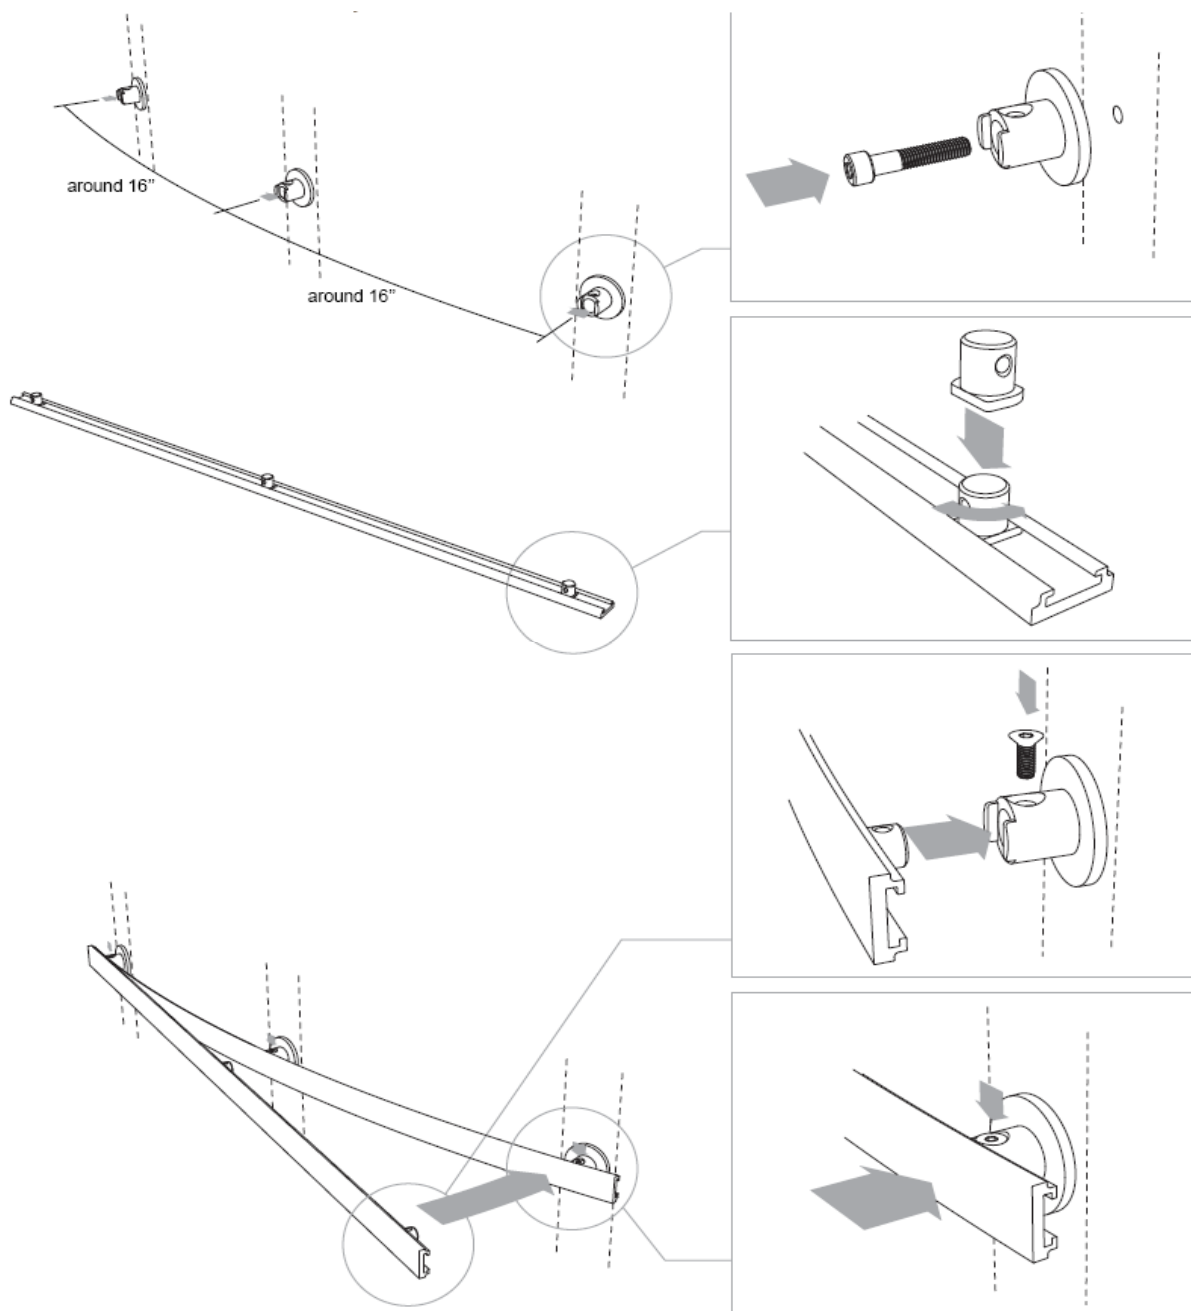

VUE D'ENSEMBLE DES SOLUTIONS

Le système Exposed, Exposed Curve et Concealed sont conçu pour être utilisé avec des matériaux en écorésine Varia et Chroma de 12,7 mm d'épaisseur, pouvant atteindre une surface de 3 m².

SLIDE EXPOSED

PORTE SEULE OU PORTES DOUBLES BIPARTIE,
MONTAGE MURAL

SLIDE EXPOSED CURVE

PORTE SEULE OU PORTES DOUBLES BIPARTIE,
MONTAGE MURAL

SLIDE CONCEALED

PORTE SEULE, PORTES DOUBLES BIPARTIE, DEUX PORTES
CHEVAUCHANTES, MONTAGE MURAL OU AU PLAFOND

SLIDE EXPOSED

SLIDE EXPOSED: DIMENSIONS

SLIDE EXPOSED: INSTALLATION

SLIDE EXPOSED: INSTALLATION

SLIDE EXPOSED: INSTALLATION

SLIDE EXPOSED CURVE

SLIDE EXPOSED CURVE: DIMENSIONS

SLIDE EXPOSED CURVE: INSTALLATION

SLIDE EXPOSED CURVE: INSTALLATION

SLIDE EXPOSED CURVE: INSTALLATION

SLIDE EXPOSED CURVE: INSTALLATION

SLIDE CONCEALED

SLIDE CONCEALED: DIMENSIONS

PORTE SEULE OU PORTES DOUBLES
BIPARTIE, MONTAGE MURAL

PORTE SEULE OU PORTES
DOUBLES BIPARTIE, MONTAGE
AU PLAFOND