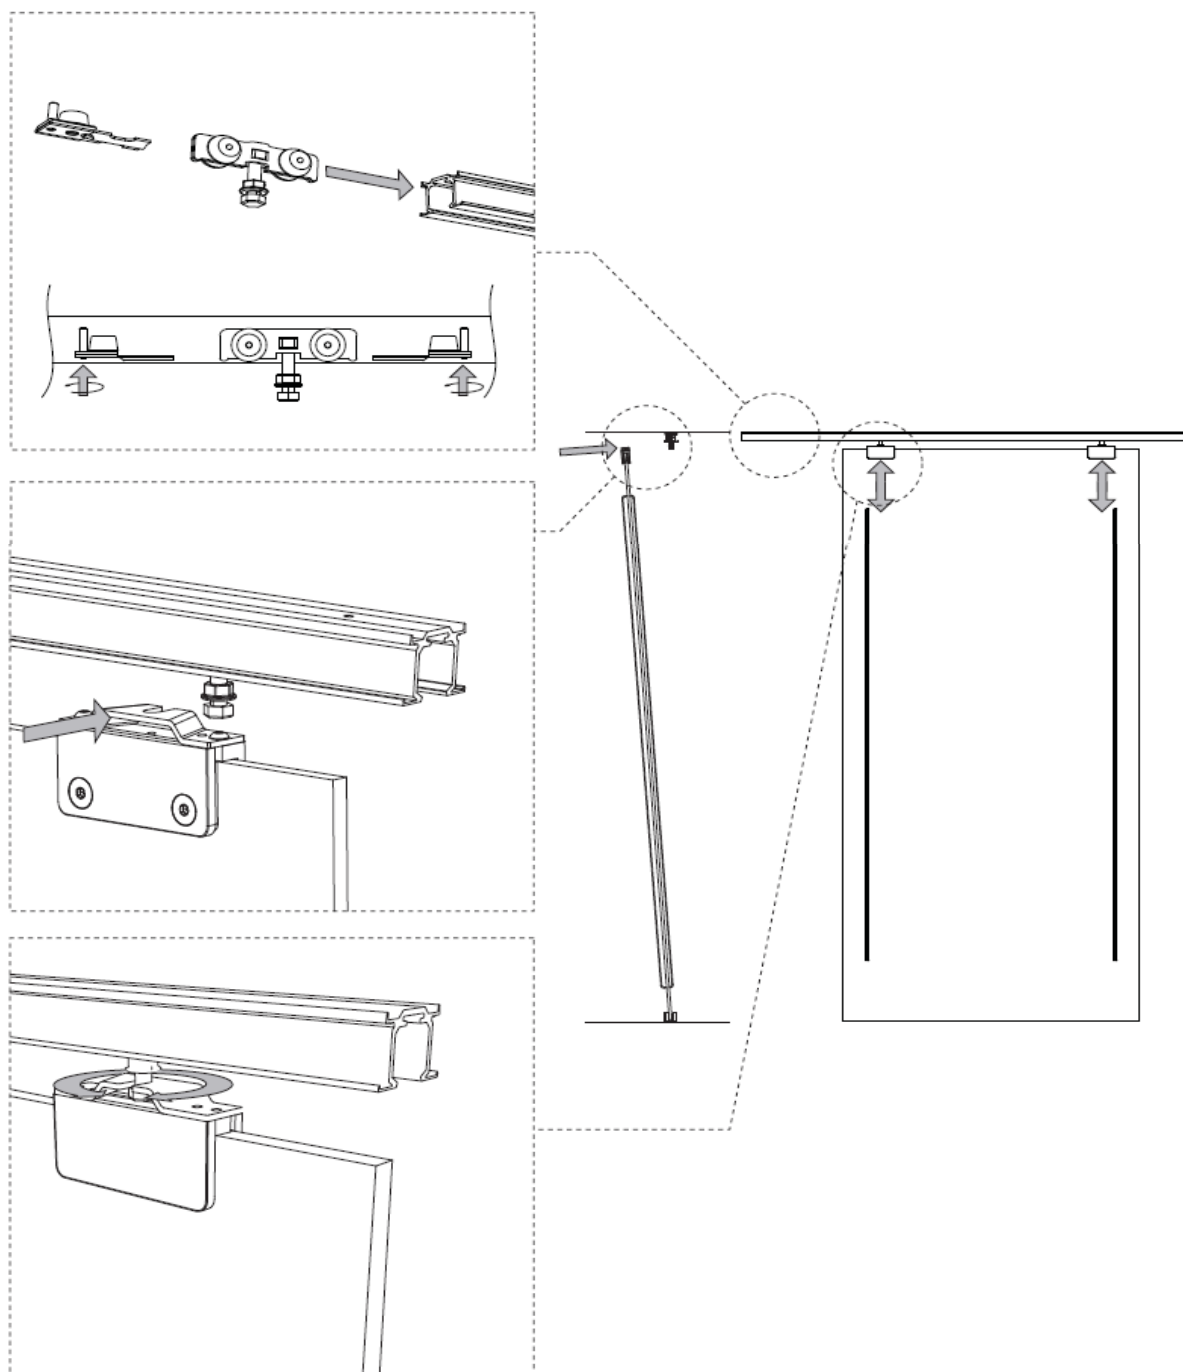

Des systèmes de portes coulissantes conçus avec précision pour Varia et Chroma – polyvalents, bien conçus. Slide Exposed et Slide Exposed Curve avec de grandes roulettes découvertes offrent un système de montage mural qui coulisse facilement, pour porte seule ou bipartite. Slide concealed, des lambrequins en aluminium anodisé cachent un système de roulettes de grande qualité qui supporte des portes seules, bipartites ou chevauchantes, tant pour un montage mural qu'au plafond.

VUE D'ENSEMBLE DES SOLUTIONS

Le système Exposed, Exposed Curve et Concealed sont conçu pour être utilisé avec des matériaux en écorésine Varia et Chroma de 12,7 mm d'épaisseur, pouvant atteindre une surface de 3 m².

SLIDE EXPOSED CURVE: INSTALLATION

SLIDE EXPOSED CURVE: INSTALLATION

SLIDE EXPOSED CURVE: INSTALLATION

SLIDE CONCEALED

SLIDE CONCEALED: DIMENSIONS

PORTE SEULE OU PORTES DOUBLES
BIPARTIE, MONTAGE MURAL

PORTE SEULE OU PORTES
DOUBLES BIPARTIE, MONTAGE
AU PLAFOND

DEUX PORTES
CHEVAUCHANTES, MONTAGE
AU PLAFOND

SLIDE CONCEALED: INSTALLATION

SLIDE CONCEALED: INSTALLATION

SLIDE CONCEALED: INSTALLATION

SLIDE CONCEALED: INSTALLATION