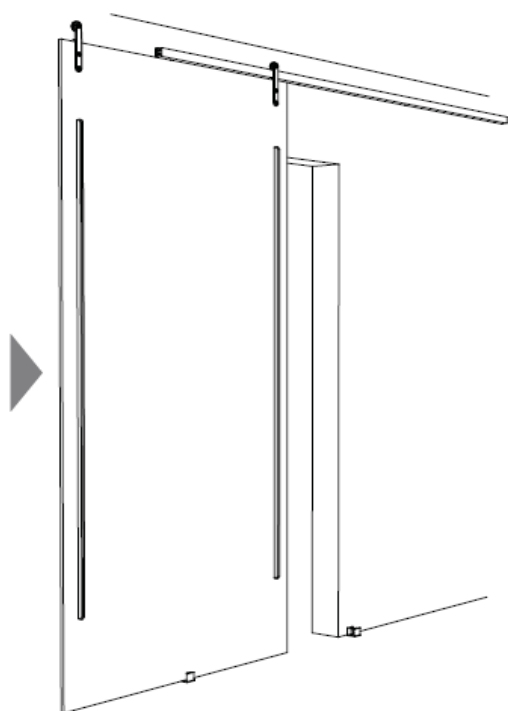

Des systèmes de portes coulissantes conçus avec précision pour Varia et Chroma – polyvalents, bien conçus. Slide Exposed et Slide Exposed Curve avec de grandes roulettes découvertes offrent un système de montage mural qui coulisse facilement, pour porte seule ou bipartite. Slide concealed, des lambrequins en aluminium anodisé cachent un système de roulettes de grande qualité qui supporte des portes seules, bipartites ou chevauchantes, tant pour un montage mural qu'au plafond.

SLIDE EXPOSED

PORTE SEULE OU PORTES DOUBLES BIPARTIE,
MONTAGE MURAL

SLIDE EXPOSED CURVE

PORTE SEULE OU PORTES DOUBLES BIPARTIE,
MONTAGE MURAL

SLIDE CONCEALED

PORTE SEULE, PORTES DOUBLES BIPARTIE, DEUX PORTES
CHEVAUCHANTES, MONTAGE MURAL OU AU PLAFOND

SLIDE EXPOSED

SLIDE EXPOSED: DIMENSIONS

SLIDE EXPOSED: INSTALLATION

SLIDE EXPOSED: INSTALLATION

SLIDE EXPOSED: INSTALLATION

SLIDE EXPOSED CURVE

SLIDE EXPOSED CURVE: DIMENSIONS

SLIDE EXPOSED CURVE: INSTALLATION

SLIDE EXPOSED CURVE: INSTALLATION

SLIDE EXPOSED CURVE: INSTALLATION

SLIDE EXPOSED CURVE: INSTALLATION

SLIDE CONCEALED

SLIDE CONCEALED: DIMENSIONS

PORTE SEULE OU PORTES DOUBLES
BIPARTIE, MONTAGE MURAL

PORTE SEULE OU PORTES
DOUBLES BIPARTIE, MONTAGE
AU PLAFOND