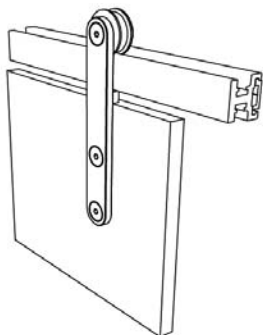

Des systèmes de portes coulissantes conçus avec précision pour Varia et Chroma – polyvalents, bien conçus. Slide Exposed et Slide Exposed Curve avec de grandes roulettes découvertes offrent un système de montage mural qui coulisse facilement, pour porte seule ou bipartite. Slide concealed, des lambrequins en aluminium anodisé cachent un système de roulettes de grande qualité qui supporte des portes seules, bipartites ou chevauchantes, tant pour un montage mural qu'au plafond.

VUE D'ENSEMBLE DES SOLUTIONS

Le système Exposed, Exposed Curve et Concealed sont conçu pour être utilisé avec des matériaux en écorésine Varia et Chroma de 12,7 mm d'épaisseur, pouvant atteindre une surface de 3 m².

SLIDE EXPOSED

PORTE SEULE OU PORTES DOUBLES BIPARTIE,
MONTAGE MURAL

SLIDE EXPOSED CURVE

PORTE SEULE OU PORTES DOUBLES BIPARTIE,
MONTAGE MURAL

SLIDE CONCEALED

PORTE SEULE, PORTES DOUBLES BIPARTIE, DEUX PORTES
CHEVAUCHANTES, MONTAGE MURAL OU AU PLAFOND