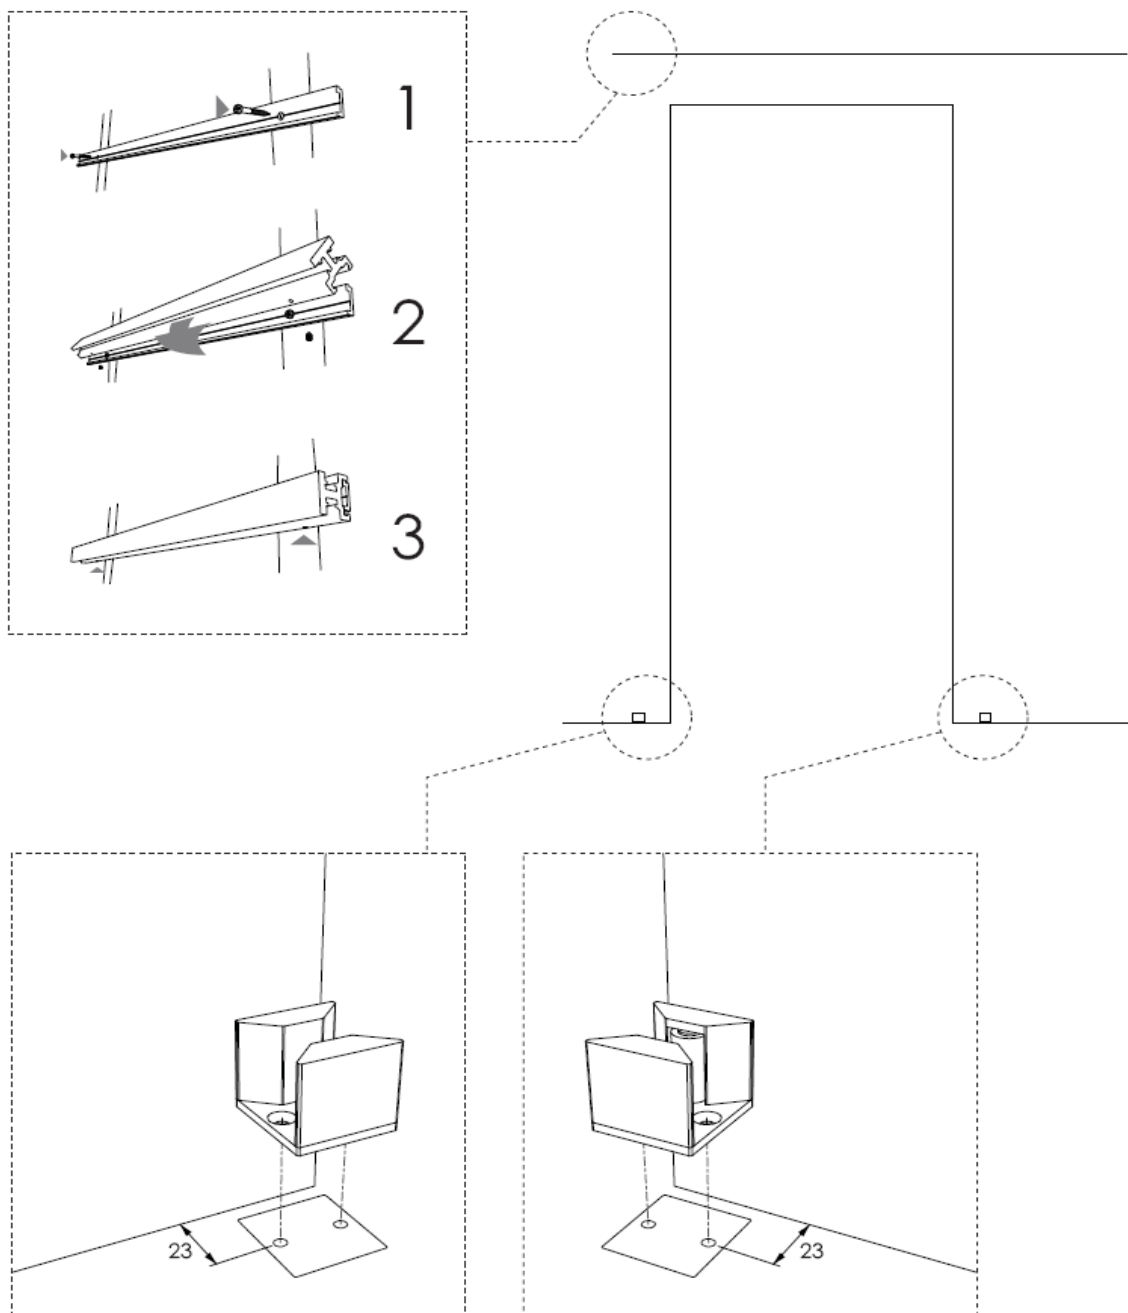

VUE D'ENSEMBLE DES SOLUTIONS

Le système Exposed, Exposed Curve et Concealed sont conçu pour être utilisé avec des matériaux en écorésine Varia et Chroma de 12,7 mm d'épaisseur, pouvant atteindre une surface de 3 m².

SLIDE EXPOSED

PORTE SEULE OU PORTES DOUBLES BIPARTIE,
MONTAGE MURAL

SLIDE EXPOSED CURVE

PORTE SEULE OU PORTES DOUBLES BIPARTIE,
MONTAGE MURAL

SLIDE CONCEALED

PORTE SEULE, PORTES DOUBLES BIPARTIE, DEUX PORTES
CHEVAUCHANTES, MONTAGE MURAL OU AU PLAFOND

SLIDE EXPOSED

SLIDE EXPOSED: DIMENSIONS

SLIDE EXPOSED: INSTALLATION

SLIDE EXPOSED: INSTALLATION

SLIDE EXPOSED: INSTALLATION

SLIDE EXPOSED CURVE

SLIDE EXPOSED CURVE: DIMENSIONS

SLIDE EXPOSED CURVE: INSTALLATION

SLIDE EXPOSED CURVE: INSTALLATION

SLIDE EXPOSED CURVE: INSTALLATION

SLIDE EXPOSED CURVE: INSTALLATION

SLIDE CONCEALED

SLIDE CONCEALED: DIMENSIONS

PORTE SEULE OU PORTES DOUBLES
BIPARTIE, MONTAGE MURAL

PORTE SEULE OU PORTES
DOUBLES BIPARTIE, MONTAGE
AU PLAFOND