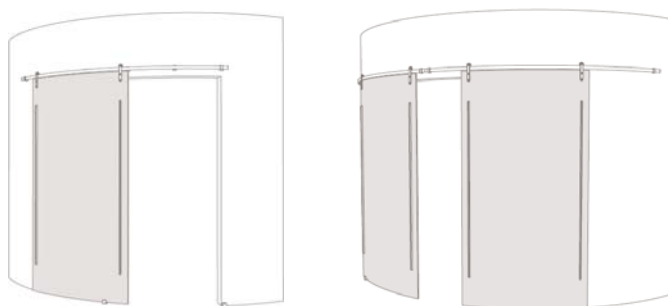

Des systèmes de portes coulissantes conçus avec précision pour Varia et Chroma – polyvalents, bien conçus. Slide Exposed et Slide Exposed Curve avec de grandes roulettes découvertes offrent un système de montage mural qui coulisse facilement, pour porte seule ou bipartite. Slide concealed, des lambrequins en aluminium anodisé cachent un système de roulettes de grande qualité qui supporte des portes seules, bipartites ou chevauchantes, tant pour un montage mural qu'au plafond.

VUE D'ENSEMBLE DES SOLUTIONS

Le système Exposed, Exposed Curve et Concealed sont conçu pour être utilisé avec des matériaux en écorésine Varia et Chroma de 12,7 mm d'épaisseur, pouvant atteindre une surface de 3 m².

SLIDE EXPOSED

PORTE SEULE OU PORTES DOUBLES BIPARTIE,
MONTAGE MURAL

SLIDE EXPOSED CURVE

PORTE SEULE OU PORTES DOUBLES BIPARTIE,
MONTAGE MURAL

SLIDE CONCEALED

PORTE SEULE, PORTES DOUBLES BIPARTIE, DEUX PORTES
CHEVAUCHANTES, MONTAGE MURAL OU AU PLAFOND

SLIDE EXPOSED

SLIDE EXPOSED: DIMENSIONS

SLIDE EXPOSED: INSTALLATION

SLIDE EXPOSED: INSTALLATION

SLIDE EXPOSED: INSTALLATION

SLIDE EXPOSED CURVE

SLIDE EXPOSED CURVE: DIMENSIONS

SLIDE EXPOSED CURVE: INSTALLATION