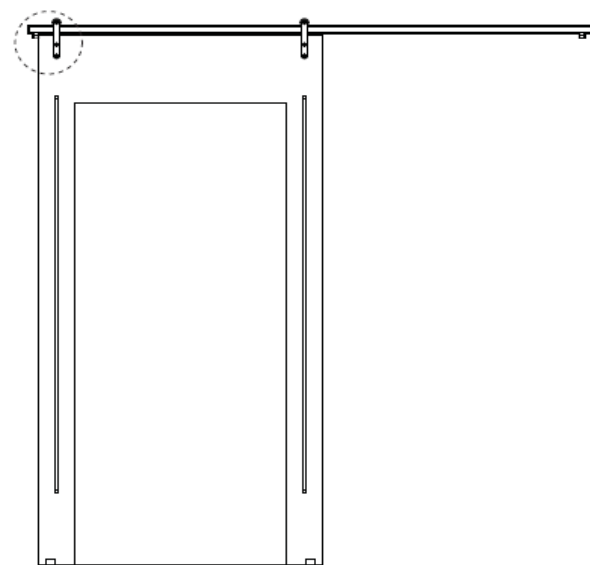

VUE D'ENSEMBLE DES SOLUTIONS

Le système Exposed, Exposed Curve et Concealed sont conçu pour être utilisé avec des matériaux en écorésine Varia et Chroma de 12,7 mm d'épaisseur, pouvant atteindre une surface de 3 m².

SLIDE EXPOSED

PORTE SEULE OU PORTES DOUBLES BIPARTIE,
MONTAGE MURAL

SLIDE EXPOSED CURVE

PORTE SEULE OU PORTES DOUBLES BIPARTIE,
MONTAGE MURAL

SLIDE CONCEALED

PORTE SEULE, PORTES DOUBLES BIPARTIE, DEUX PORTES
CHEVAUCHANTES, MONTAGE MURAL OU AU PLAFOND

SLIDE EXPOSED

SLIDE EXPOSED: DIMENSIONS

SLIDE EXPOSED: INSTALLATION

SLIDE EXPOSED: INSTALLATION

SLIDE EXPOSED: INSTALLATION

SLIDE EXPOSED CURVE

SLIDE EXPOSED CURVE: DIMENSIONS

SLIDE EXPOSED CURVE: INSTALLATION

SLIDE EXPOSED CURVE: INSTALLATION

SLIDE EXPOSED CURVE: INSTALLATION

SLIDE EXPOSED CURVE: INSTALLATION

SLIDE CONCEALED

SLIDE CONCEALED: DIMENSIONS

PORTE SEULE OU PORTES DOUBLES
BIPARTIE, MONTAGE MURAL

PORTE SEULE OU PORTES
DOUBLES BIPARTIE, MONTAGE
AU PLAFOND