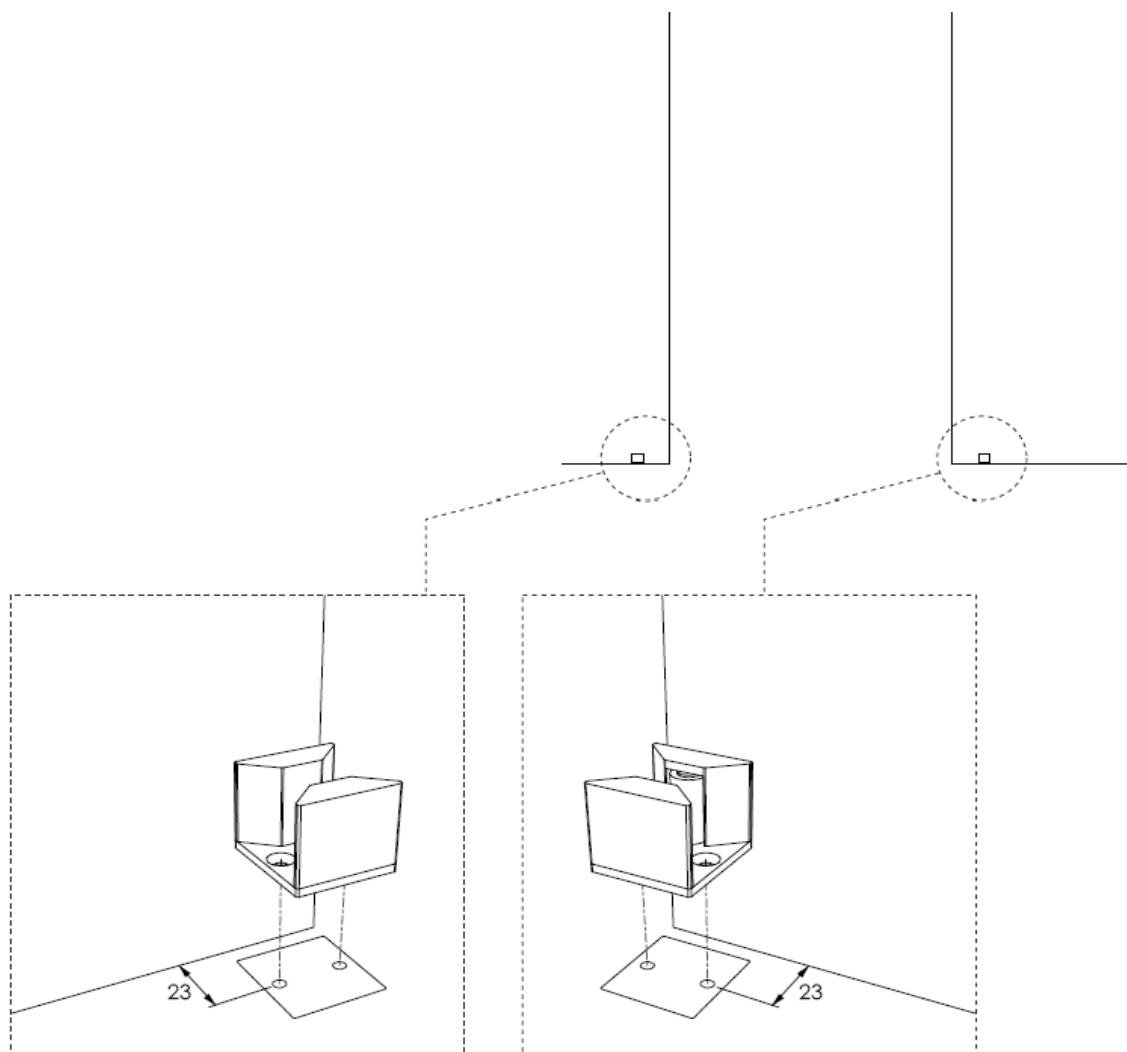

VUE D'ENSEMBLE DES SOLUTIONS

Le système Exposed, Exposed Curve et Concealed sont conçu pour être utilisé avec des matériaux en écorésine Varia et Chroma de 12,7 mm d'épaisseur, pouvant atteindre une surface de 3 m².

SLIDE EXPOSED

PORTE SEULE OU PORTES DOUBLES BIPARTIE,
MONTAGE MURAL

SLIDE EXPOSED CURVE

PORTE SEULE OU PORTES DOUBLES BIPARTIE,
MONTAGE MURAL

SLIDE CONCEALED

PORTE SEULE, PORTES DOUBLES BIPARTIE, DEUX PORTES
CHEVAUCHANTES, MONTAGE MURAL OU AU PLAFOND

SLIDE EXPOSED

SLIDE EXPOSED: DIMENSIONS

SLIDE EXPOSED: INSTALLATION

SLIDE EXPOSED: INSTALLATION

SLIDE EXPOSED: INSTALLATION

SLIDE EXPOSED CURVE

SLIDE EXPOSED CURVE: DIMENSIONS

SLIDE EXPOSED CURVE: INSTALLATION

SLIDE EXPOSED CURVE: INSTALLATION

SLIDE EXPOSED CURVE: INSTALLATION

SLIDE EXPOSED CURVE: INSTALLATION

SLIDE CONCEALED

SLIDE CONCEALED: DIMENSIONS

PORTE SEULE OU PORTES DOUBLES
BIPARTIE, MONTAGE MURAL

PORTE SEULE OU PORTES
DOUBLES BIPARTIE, MONTAGE
AU PLAFOND